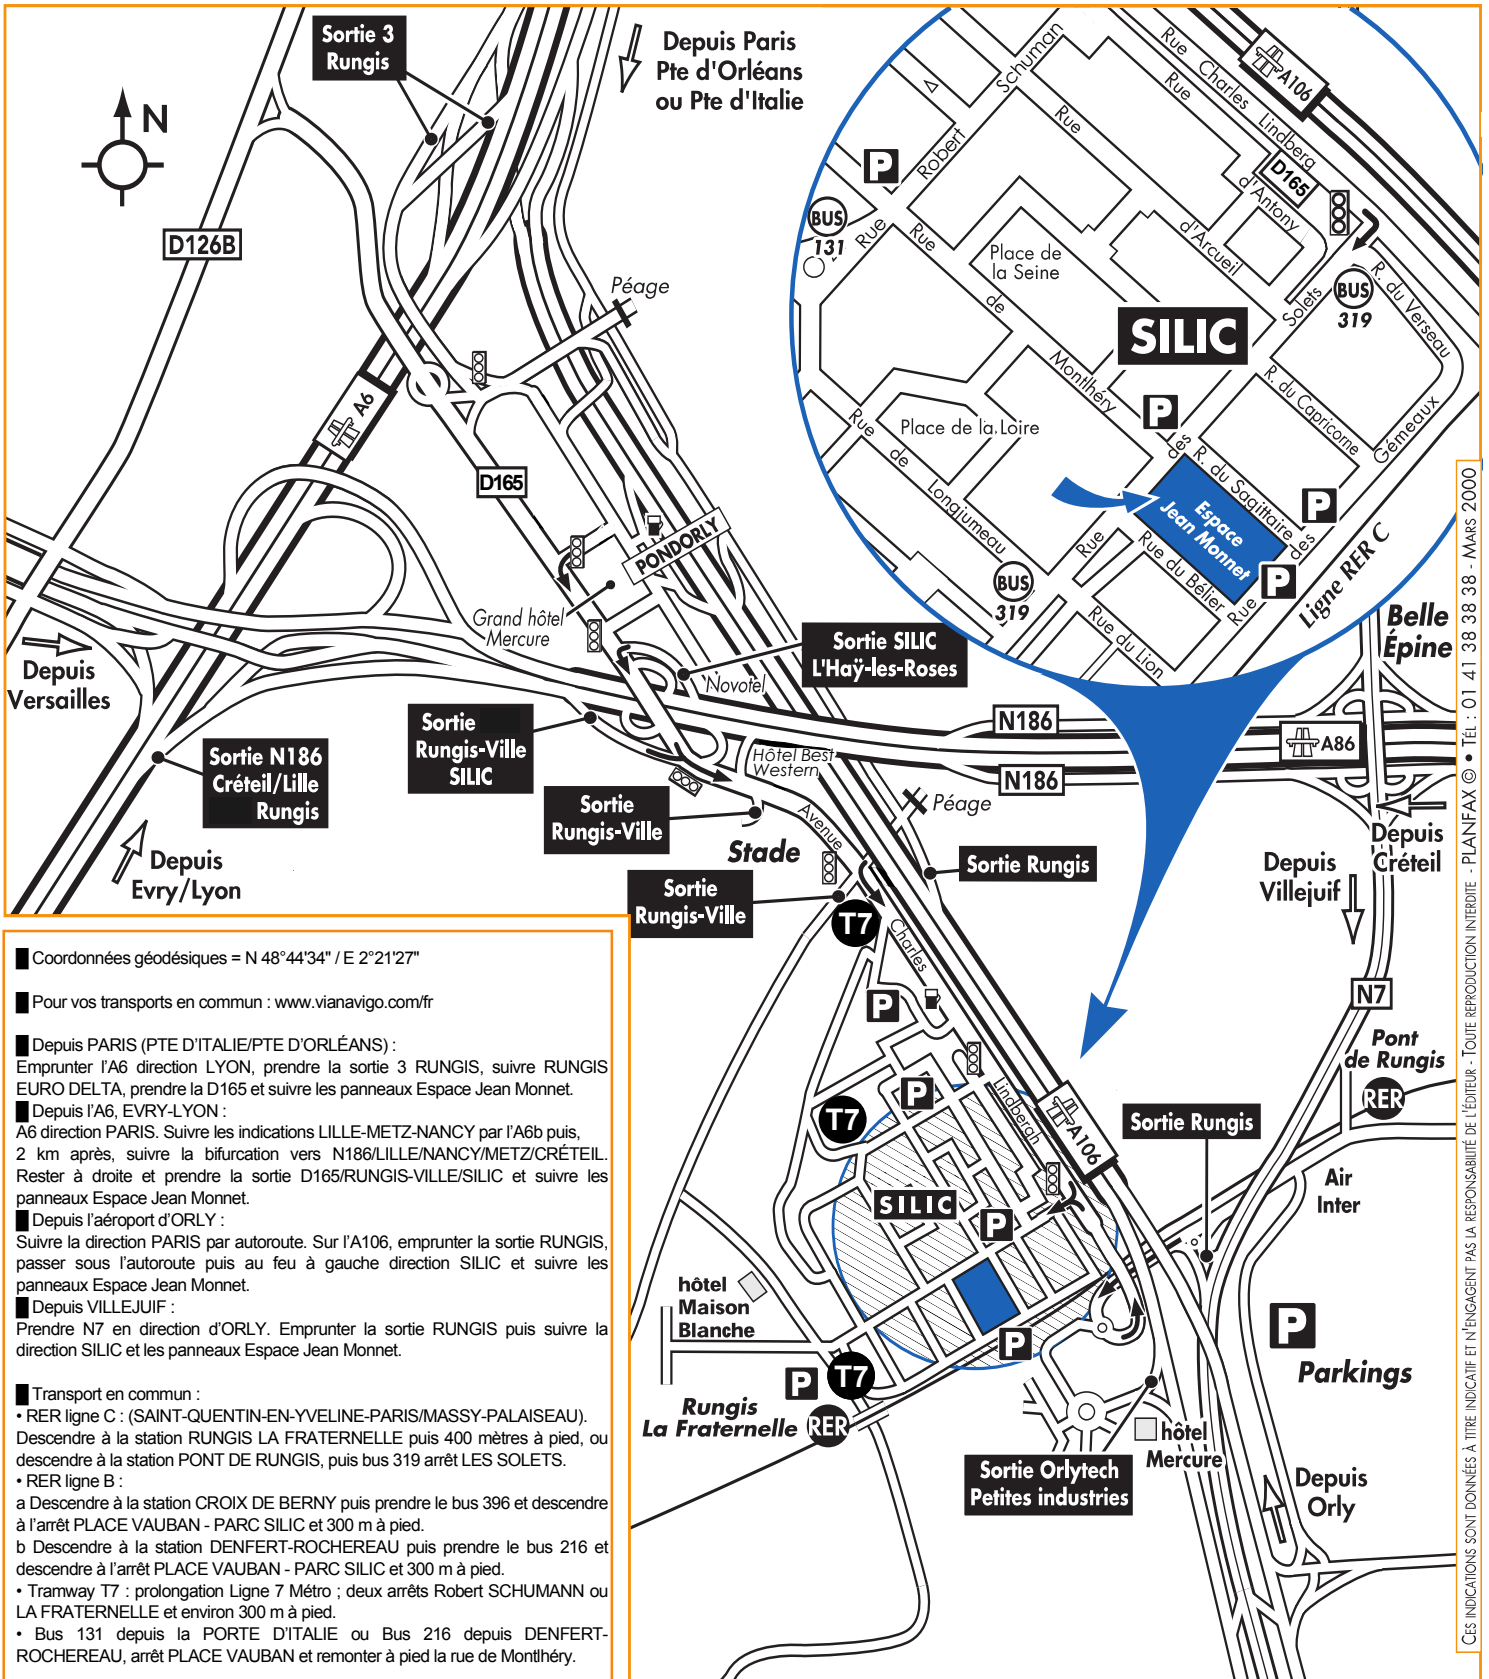

# Moyens d'accès

47, rue des Solets - SILIC 10157

94533 Rungis cedex

Tél. : 01 45 60 76 76 - Fax : 01 45 60 75 65

www.espacejeanmonnet.com

- Coordonnées géodésiques = N 48°44'34" / E 2°21'27"
- Pour vos transports en commun : [www.vianavigo.com/fr](http://www.vianavigo.com/fr)
- Depuis PARIS (PTE D'ITALIE/PTE D'ORLÉANS) :  
Emprunter l'A6 direction LYON, prendre la sortie 3 RUNGIS, suivre RUNGIS EURO DELTA, prendre la D165 et suivre les panneaux Espace Jean Monnet.
- Depuis l'A6, EVRY-LYON :  
A6 direction PARIS. Suivre les indications LILLE-METZ-NANCY par l'A6b puis, 2 km après, suivre la bifurcation vers N186/LILLE/NANCY/METZ/CRÉTEIL. Rester à droite et prendre la sortie D165/RUNGIS-VILLE/SILIC et suivre les panneaux Espace Jean Monnet.
- Depuis l'aéroport d'ORLY :  
Suivre la direction PARIS par autoroute. Sur l'A106, emprunter la sortie RUNGIS, passer sous l'autoroute puis au feu à gauche direction SILIC et suivre les panneaux Espace Jean Monnet.
- Depuis VILLEJUIF :  
Prendre N7 en direction d'ORLY. Emprunter la sortie RUNGIS puis suivre la direction SILIC et les panneaux Espace Jean Monnet.
- Transport en commun :
  - RER ligne C : (SAINT-QUENTIN-EN-YVELINE-PARIS/MASSY-PALAISEAU). Descendre à la station RUNGIS LA FRATERNELLE puis 400 mètres à pied, ou descendre à la station PONT DE RUNGIS, puis bus 319 arrêt LES SOLETS.
  - RER ligne B :  
a Descendre à la station CROIX DE BERNY puis prendre le bus 396 et descendre à l'arrêt PLACE VAUBAN - PARC SILIC et 300 m à pied.  
b Descendre à la station DENFERT-ROCHEREAU puis prendre le bus 216 et descendre à l'arrêt PLACE VAUBAN - PARC SILIC et 300 m à pied.
  - Tramway T7 : prolongation Ligne 7 Métro ; deux arrêts Robert SCHUMANN ou LA FRATERNELLE et environ 300 m à pied.
  - Bus 131 depuis la PORTE D'ITALIE ou Bus 216 depuis DENFERT-ROCHEREAU, arrêt PLACE VAUBAN et remonter à pied la rue de Montthéry.