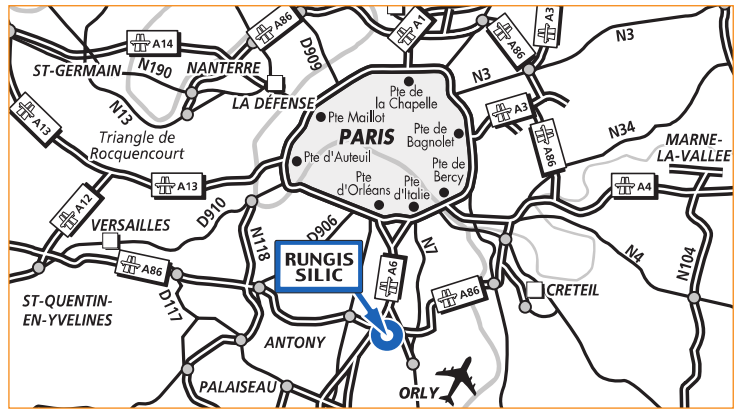

# Moyens d'accès

47, rue des Solets - SILIC 10157

94533 Rungis cedex

Tél. : 01 45 60 76 76 - Fax : 01 45 60 75 65

www.espacejeanmonnet.com

- Coordonnées géodésiques = N 48°44'34" / E 2°21'27"
- Pour vos transports en commun : [www.vianavigo.com/fr](http://www.vianavigo.com/fr)
- Depuis PARIS (PTE D'ITALIE/PTE D'ORLÉANS) :  
Emprunter l'A6 direction LYON, prendre la sortie 3 RUNGIS, suivre RUNGIS EURO DELTA, prendre la D165 et suivre les panneaux Espace Jean Monnet.
- Depuis l'A6, EVRY-LYON :  
A6 direction PARIS. Suivre les indications LILLE-METZ-NANCY par l'A6b puis, 2 km après, suivre la bifurcation vers N186/LILLE/NANCY/METZ/CRÉTEIL. Rester à droite et prendre la sortie D165/RUNGIS-VILLE/SILIC et suivre les panneaux Espace Jean Monnet.
- Depuis l'aéroport d'ORLY :  
Suivre la direction PARIS par autoroute. Sur l'A106, emprunter la sortie RUNGIS, passer sous l'autoroute puis au feu à gauche direction SILIC et suivre les panneaux Espace Jean Monnet.
- Depuis VILLEJUIF :  
Prendre N7 en direction d'ORLY. Emprunter la sortie RUNGIS puis suivre la direction SILIC et les panneaux Espace Jean Monnet.
- Transport en commun :
  - RER ligne C : (SAINT-QUENTIN-EN-YVELINE-PARIS/MASSY-PALAISEAU). Descendre à la station RUNGIS LA FRATERNELLE puis 400 mètres à pied, ou descendre à la station PONT DE RUNGIS, puis bus 319 arrêt LES SOLETS.
  - RER ligne B :  
a Descendre à la station CROIX DE BERNY puis prendre le bus 396 et descendre à l'arrêt PLACE VAUBAN - PARC SILIC et 300 m à pied.  
b Descendre à la station DENFERT-ROCHEREAU puis prendre le bus 216 et descendre à l'arrêt PLACE VAUBAN - PARC SILIC et 300 m à pied.
  - Tramway T7 : prolongation Ligne 7 Métro ; deux arrêts Robert SCHUMANN ou LA FRATERNELLE et environ 300 m à pied.
  - Bus 131 depuis la PORTE D'ITALIE ou Bus 216 depuis DENFERT-ROCHEREAU, arrêt PLACE VAUBAN et remonter à pied la rue de Montthéry.