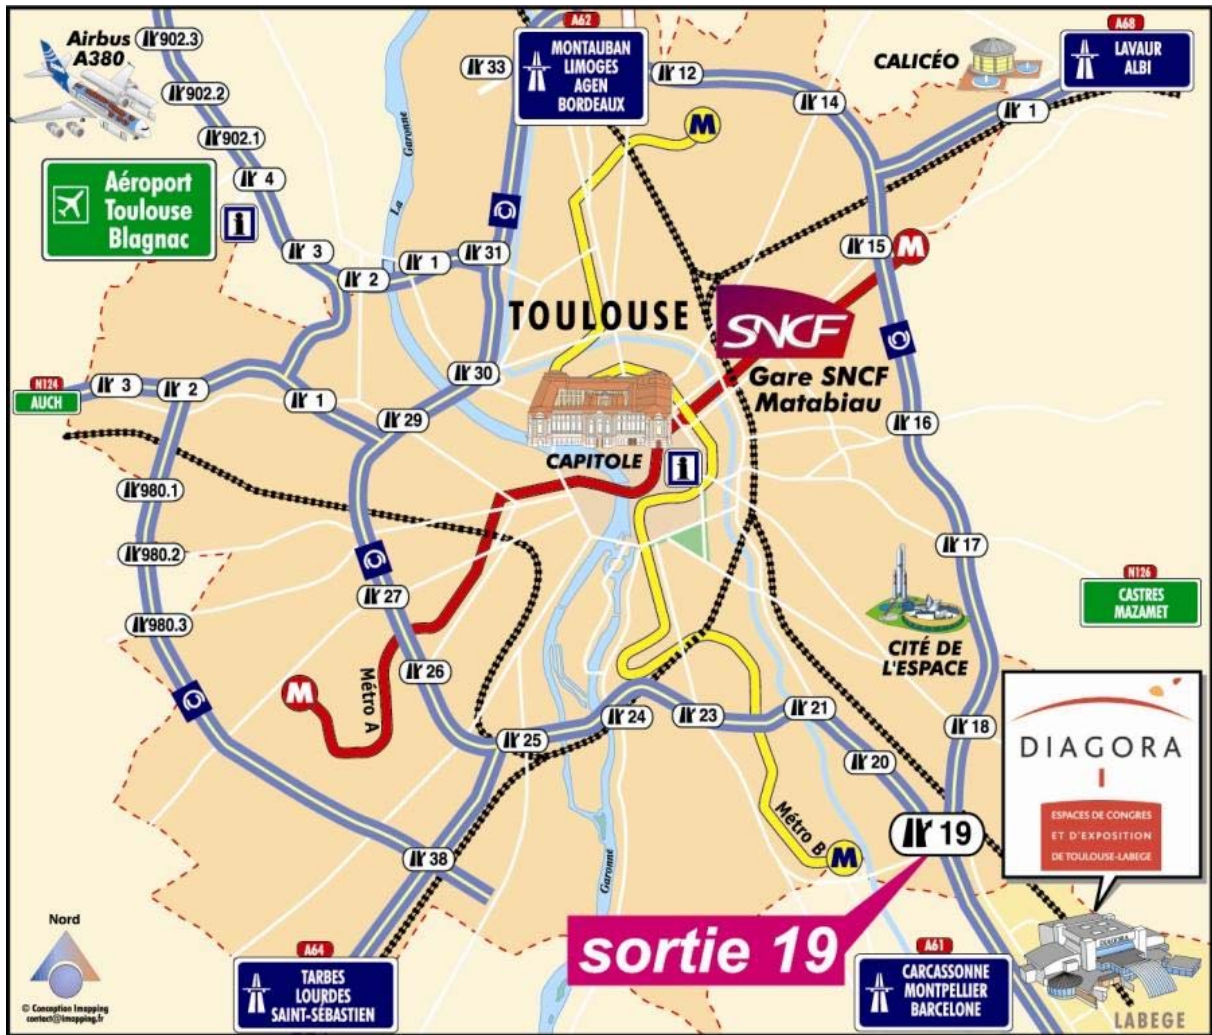

PLANS D'ACCES A DIAGORA

DIAGONA, TOULOUSE SUD-EST > PLAN D'ACCÈS

ESPACE DE CONGRES
ET D'EXPOSITION
DE TOULOUSE-LABÈGE

Technopole de Toulouse Sud-Est
Rue Pierre-Gilles de Gennes
BP 71907
31319 LABÈGE CEDEX
Tél. : 05 61 39 93 39
Fax : 05 61 39 79 80
e-mail : diagona@diagona-congres.com
www.diagona-congres.com

Comment venir à Diagona

→ **En voiture** : "Sur votre GPS, préciser rue Pierre Gilles de Gennes"
tracé →
tracé →

De l'Aéroport Toulouse-Blagnac, de Tarbes : suivre Montpellier, sortie 19 Labège

De la Gare SNCF Toulouse-Matabiau, de Bordeaux, d'Albi : direction Montpellier, sortie 19 ou 19a Labège

De Montpellier : suivre Toulouse centre, sortie Le Palays / Labège

→ **En métro + bus**
Métro ligne B (direction Ramonville) + Bus lignes 79 ou 107 (arrêt De Gennes devant Diagona)

→ **En train**
Gare SNCF Toulouse-Matabiau - Gare SNCF Labège Innopole