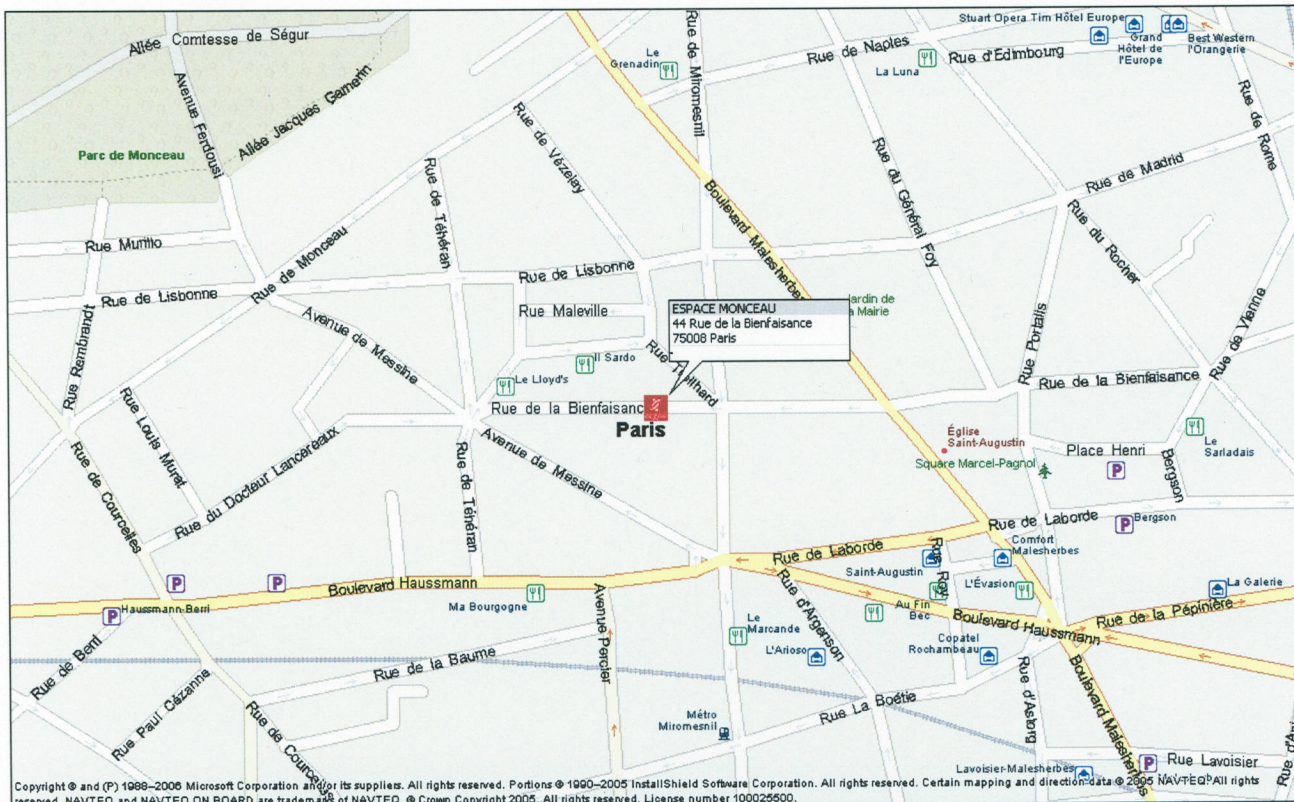

ESPACE MONCEAU

44, rue de la bienfaisance
75008 PARIS
Tél. : +33 1 45 63 84 50

Informations pratiques

TRANSPORT :

Métro :

Stations : Miromesnil - ligne 9
St Augustin - lignes 9-14
St Lazare - lignes 3-9-12-13-14
Europe - ligne 3

RER :

HAUSSMAN SAINT LAZARE - E
AUBER - A

Hébergement :

Composez-le : Tél. : +33 1 47 67 05 88 - Fax : +33 1 47 75 92 99
Un service spécialisé vous permettra de trouver la meilleure solution.

Bus :

28, 32, 80 : 108 bd Haussmann 75008 Paris
84 : 45 bd Malesherbes 75008 Paris
22, 32, 80 : 33 rue de la pépinière 75008 Paris
22, 43, 84 : 2 rue de la boétie 75008 Paris

PARKINGS :

P1 : Parking de L'ESPACE MONCEAU même adresse (payant)
P2 : Parking BERGSON - 55 square Marcel Pagnol - 75008 Paris
P3 : PARKING Haussmann Berri - 164 bd Haussmann - 75008
P4 : PARKING Malesherbes Anjou - 33 Bd Malesherbes - 75008