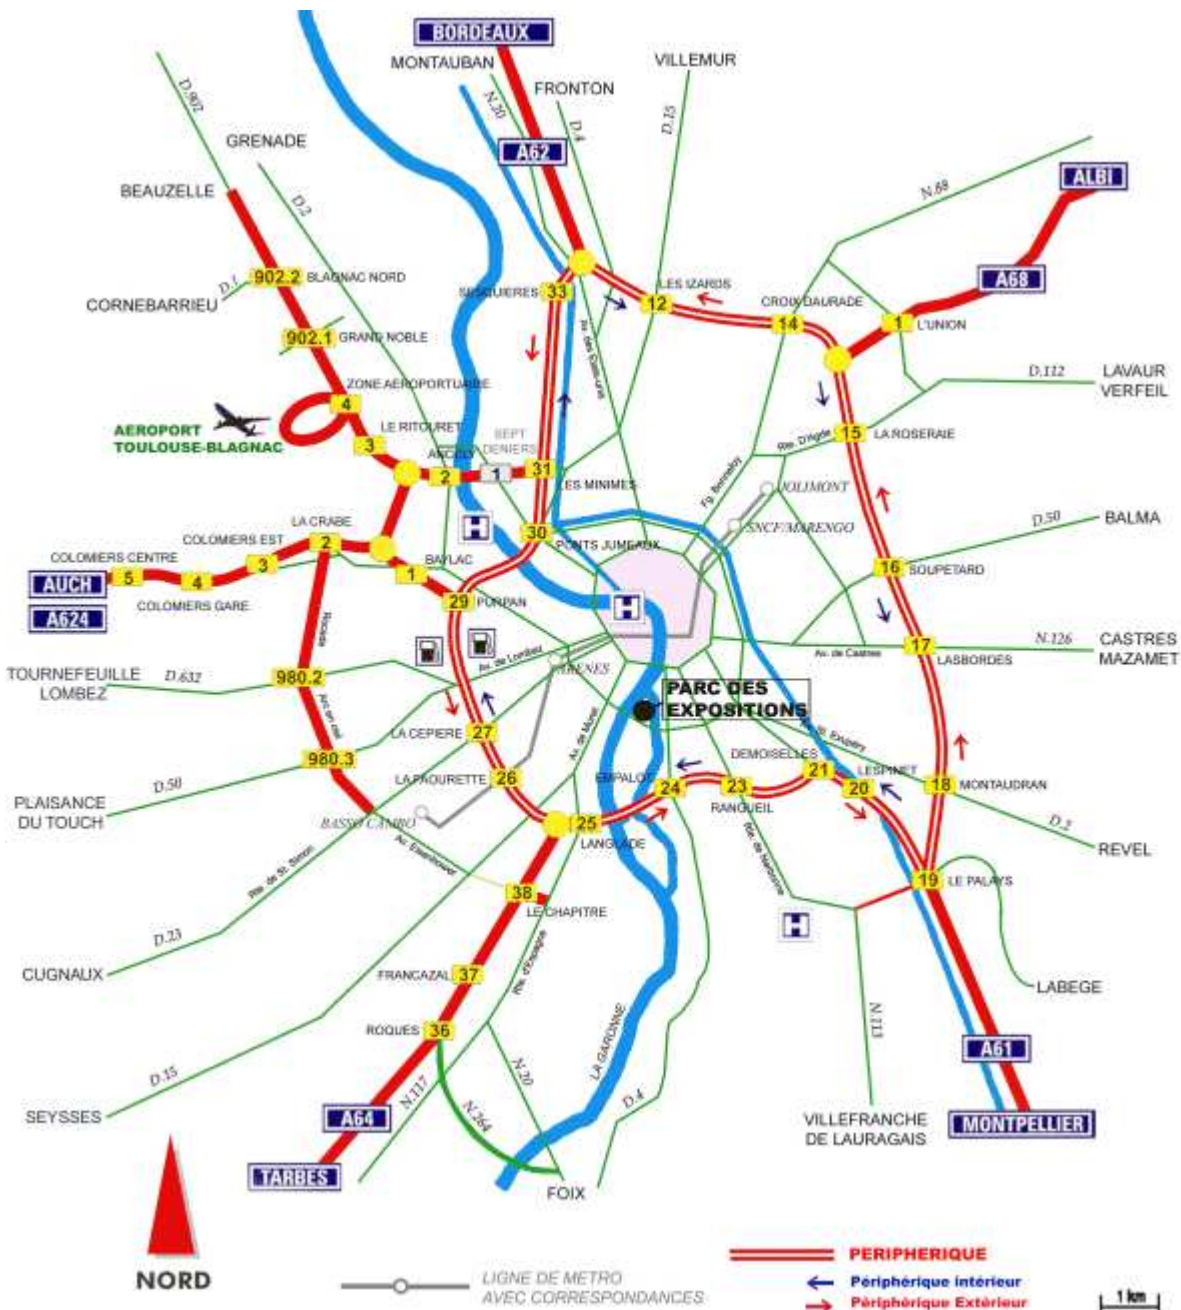

## par avion

5ème aéroport français pour le trafic passagers.

A 15 minutes des 2 sites par voie rapide.

1er aéroport de province pour le fret.

Paris-Toulouse : plus d'un vol par heure\*.

38 lignes régulières dont 24 à l'international (20 en Europe).

## par route

Réseau autoroutier Paris-Bordeaux-Montpellier à la jonction des autoroutes A62 (vers Bordeaux),

A20 (vers Paris, via Montauban et Limoges),

A61 (vers Montpellier et Barcelone),

A68 (vers Albi et Lyon), A64 (vers Tarbes et Lourdes)

## par train

La gare SNCF Toulouse Matabiau (08 36 35 35 35).

A 10 minutes environ des 2 sites.

Toulouse à 5h30 de Paris par train rapide, à 2h de Montpellier, à 2h de Bordeaux.